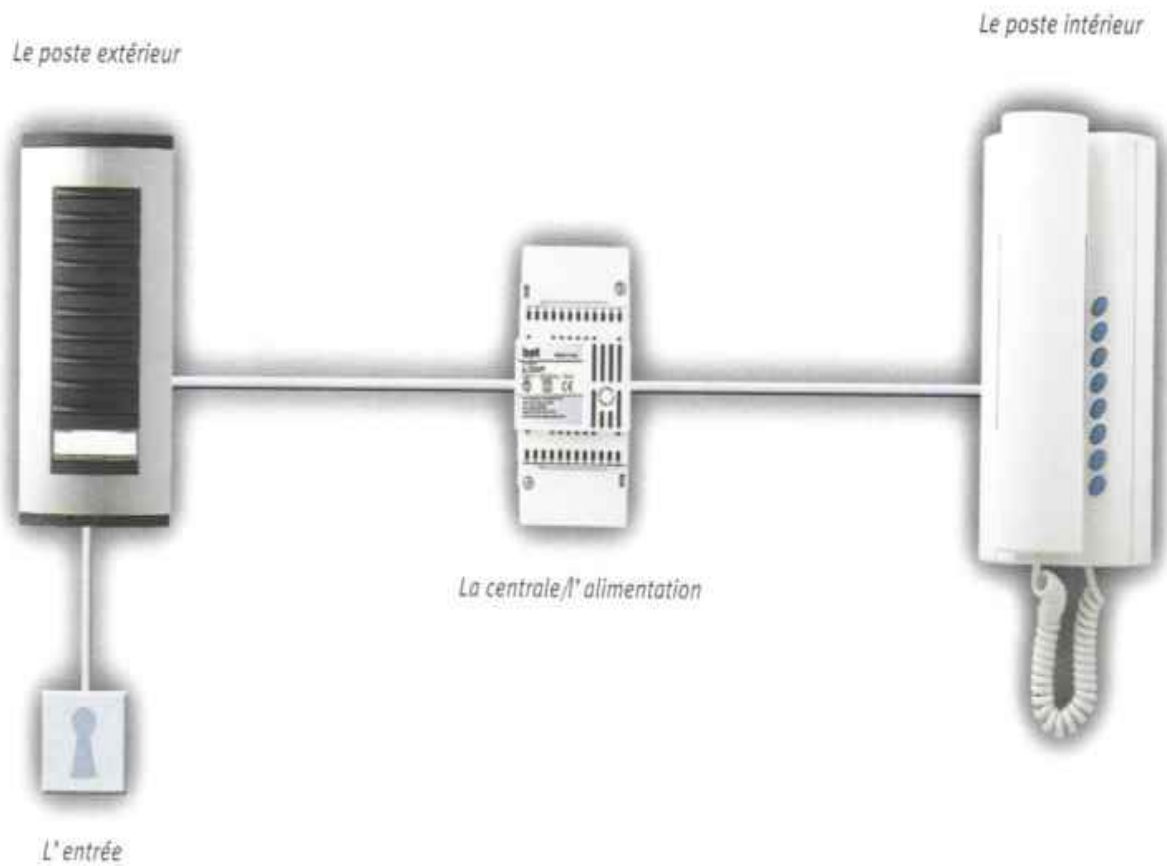

### Kits portier audio système 22 avec Targha

### VILLASET 1/HP-XC

Kit portier audio pour pavillon(230V), avec poste mural, composé de: platine HPC/1ST, base murale HBP GR, groupe audio HA/200, alimentation A/200R, combiné XC/200.

Schéma unifilaire