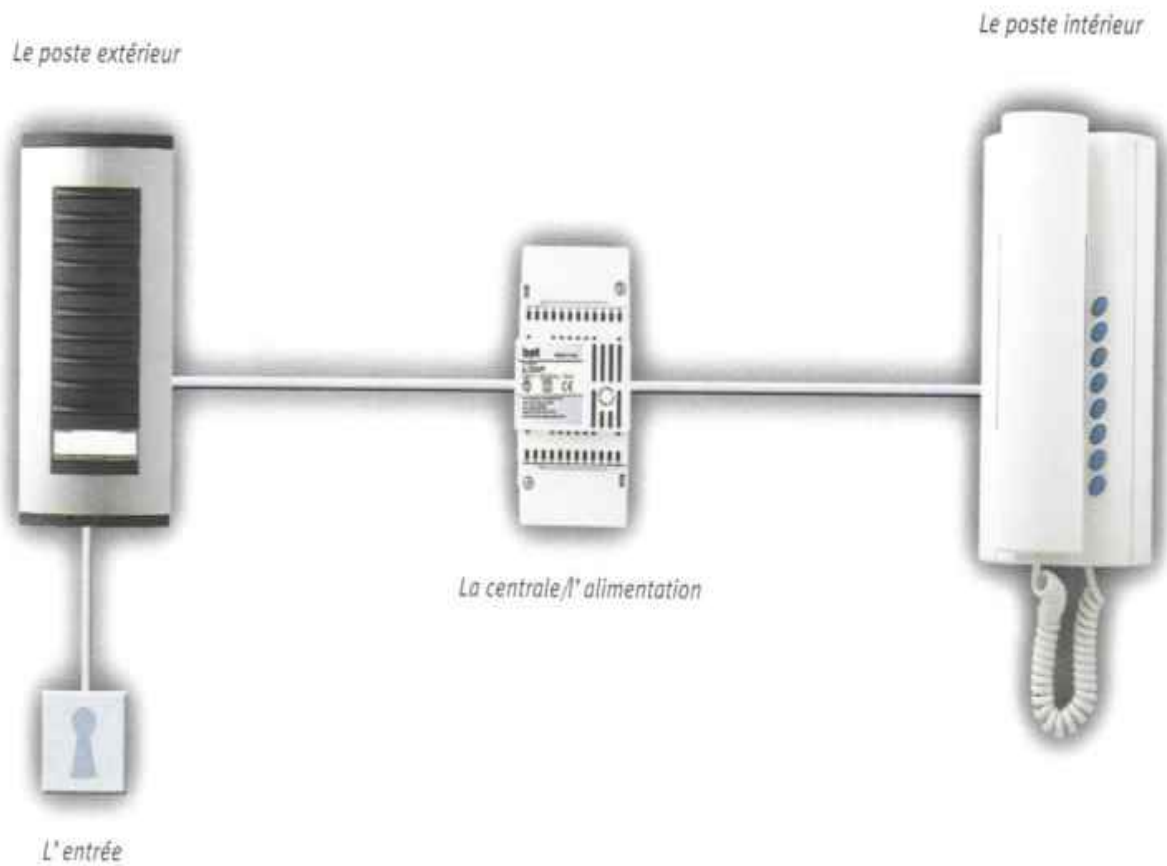

Bpt: qualité et innovation

Kits portier audio système 22 avec Targha

VILLASET 1/HP-XC

Kit portier audio pour pavillon(230V), avec poste mural, composé de: platine HPC/1ST, base murale HBP GR, groupe audio HA/200, alimentation A/200R, combiné XC/200.

Schéma unifilaire